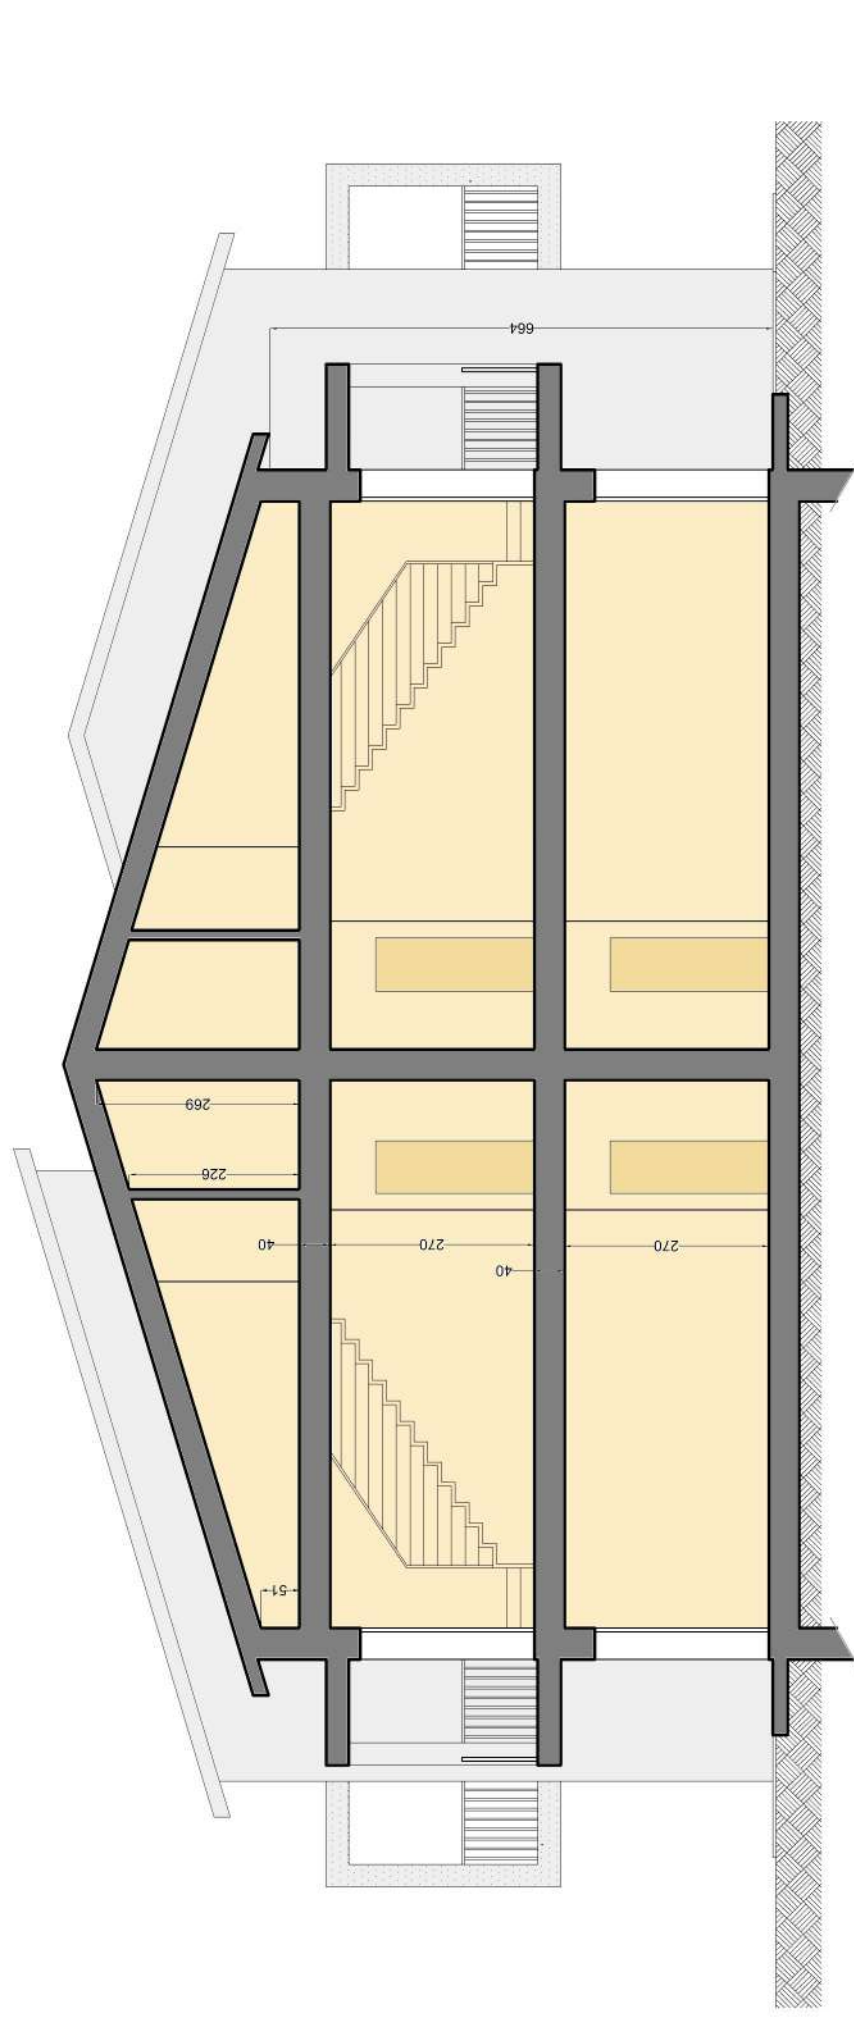

RESIDENCE "GLI ORTI"

RESIDENCE "GLI ORTI"

TIPOLOGIA	MQ LORDI	MQ GIARDINO	MQ TERRAZZO	MQ MANSARDA
APPARTAMENTO ( 1 )	75.80	75		
APPARTAMENTO ( 2 )	75.36	155		
APPARTAMENTO ( 3 )	75.80	196		
APPARTAMENTO ( 4 )	66.63	60		
APPARTAMENTO ( 5 )	61.15	90		
APPARTAMENTO ( 6 )	75.80		10.95	75.80
APPARTAMENTO ( 7 )	75.36		10.95	75.36
APPARTAMENTO ( 8 )	75.80		36.05	75.80
APPARTAMENTO ( 9 )	66.63		5.35	45.00
APPARTAMENTO ( 10 )	61.15		5.35	48.00

SEZIONE A-A

SEZIONE B-B