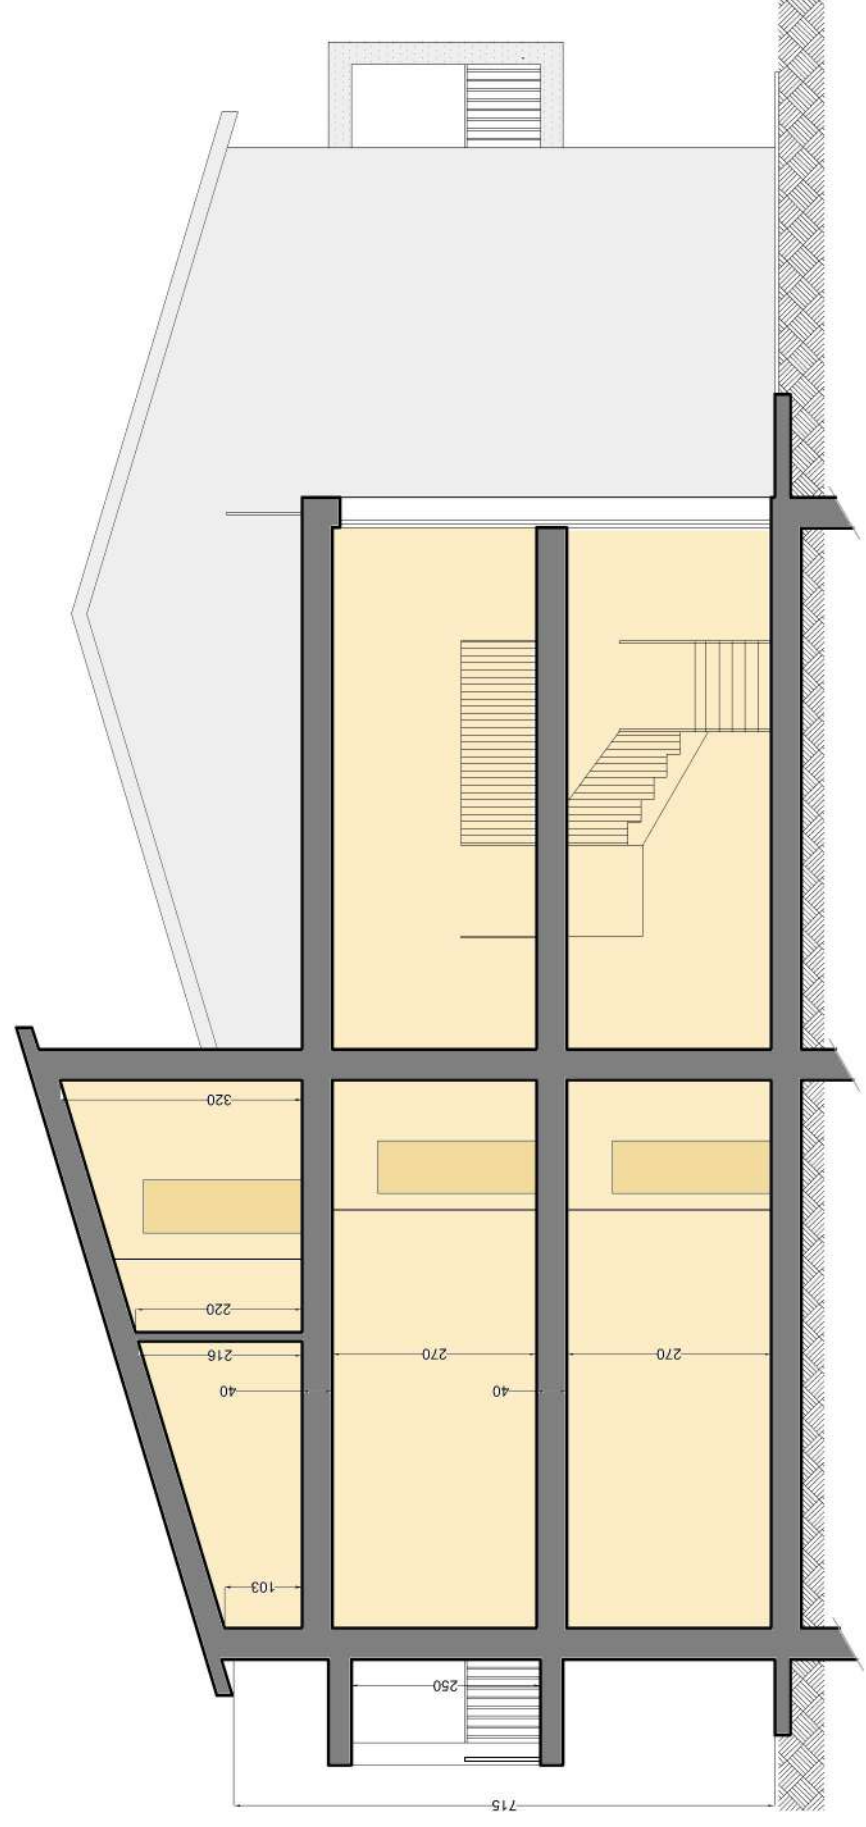

RESIDENCE "GLI ORTI"

RESIDENCE "GLI ORTI"

TIPOLOGIA	MQ LORDI	MQ GIARDINO	MQ TERRAZZO	MQ MANSARDA
APPARTAMENTO ( 1 )	75.80	75		
APPARTAMENTO ( 2 )	75.36	155		
APPARTAMENTO ( 3 )	75.80	196		
APPARTAMENTO ( 4 )	66.63	60		
APPARTAMENTO ( 5 )	61.15	90		
APPARTAMENTO ( 6 )	75.80		10.95	75.80
APPARTAMENTO ( 7 )	75.36		10.95	75.36
APPARTAMENTO ( 8 )	75.80		36.05	75.80
APPARTAMENTO ( 9 )	66.63		5.35	45.00
APPARTAMENTO ( 10 )	61.15		5.35	48.00

SEZIONE A-A

SEZIONE B-B