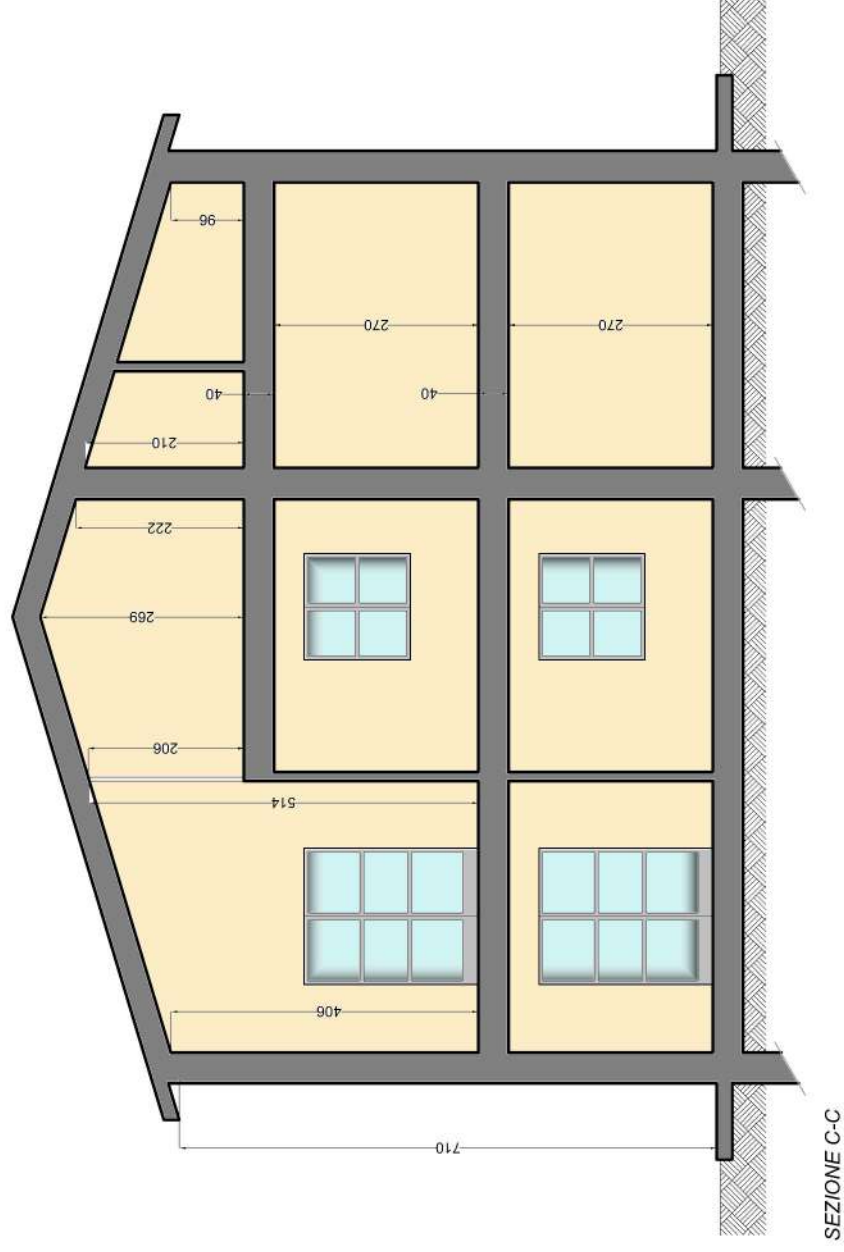

RESIDENCE "GLI ORTI"

RESIDENCE "GLI ORTI"

TIPOLOGIA	MQ LORDI	MQ GIARDINO	MQ TERRAZZO	MQ MANSARDA
APPARTAMENTO ( 1 )	75.80	75		
APPARTAMENTO ( 2 )	75.36	155		
APPARTAMENTO ( 3 )	75.80	196		
APPARTAMENTO ( 4 )	66.63	60		
APPARTAMENTO ( 5 )	61.15	90		
APPARTAMENTO ( 6 )	75.80		10.95	75.80
APPARTAMENTO ( 7 )	75.36		10.95	75.36
APPARTAMENTO ( 8 )	75.80		36.05	75.80
APPARTAMENTO ( 9 )	66.63		5.35	45.00
APPARTAMENTO ( 10 )	61.15		5.35	48.00

SEZIONE A-A

SEZIONE B-B